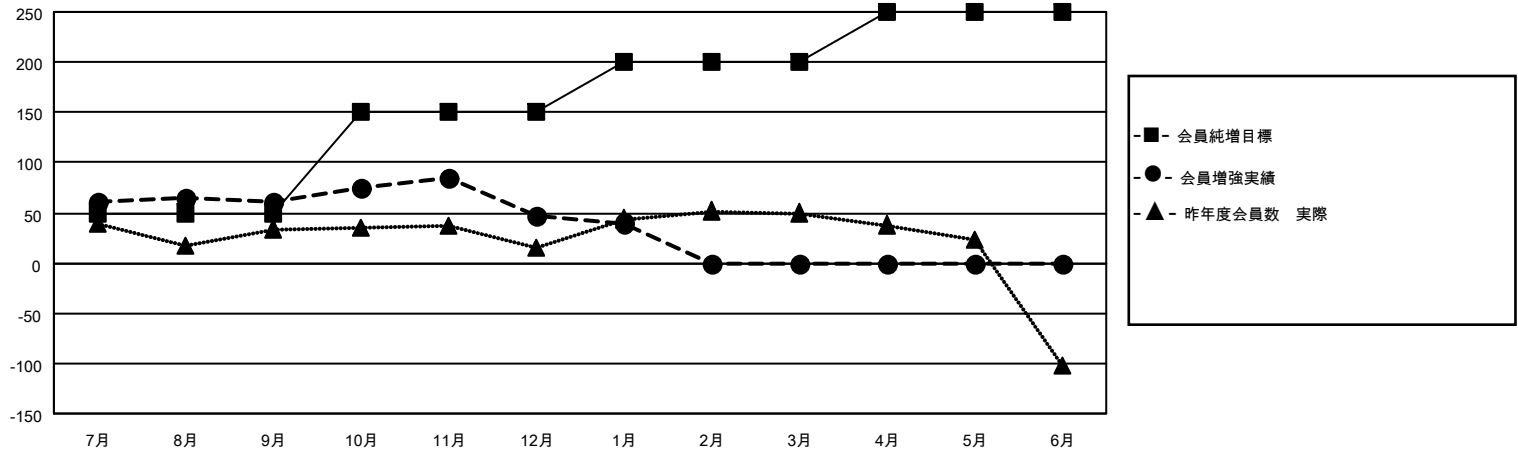

MONTHLY MEMBERSHIP PROGRESS REPORT

地域 JAPAN

District 335 C

Results as of: 1/31/2021

クラブ			
結果：2020-2021			
四半期	新クラブ目標	新クラブ	解散クラブ
7月/8月/9月	0	0	0
10月/11月/12月	1	0	1
1月/2月/3月	0	0	0
4月/5月/6月	0	0	0

名			
結果：2020-2021			
四半期	会員純増目標	会員増強実績	退会者(転籍を含む)実際
7月/8月/9月	50	108	42
10月/11月/12月	100	56	68
1月/2月/3月	50	9	16
4月/5月/6月	50	0	0

新クラブ目標及び実績累計

会員目標及び実績累計

解散クラブ: 1	64 CLUBS OF 106 一名以上の新会員を登録	男女別
		男性 3,152 (82.19%)
		女性 683 (17.81%)
退会者	会員累計データを見るには、ここをクリック	世帯主/家族会員合計 718
物故会員 19		国際会費半額の家族会員 366
クラブ解散 0		
その他 107		
合計 126		