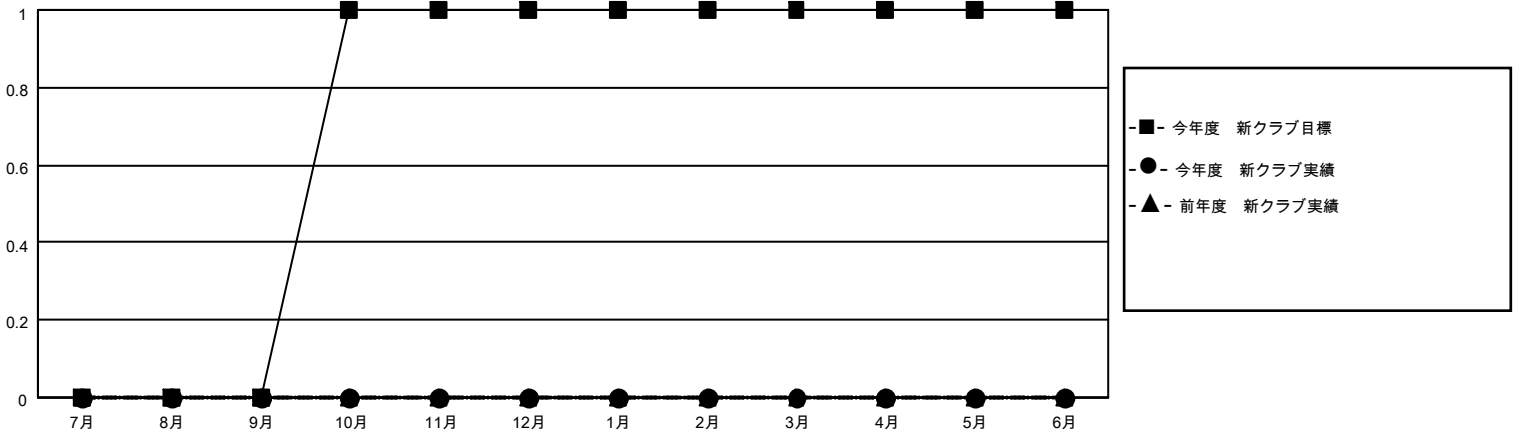

MONTHLY MEMBERSHIP PROGRESS REPORT

地域 JAPAN

District 335 C

Results as of: 1/31/2021

クラブ			
結果：2020-2021			
四半期	新クラブ目標	新クラブ	解散クラブ
7月/8月/9月	0	0	0
10月/11月/12月	1	0	1
1月/2月/3月	0	0	0
4月/5月/6月	0	0	0

名			
結果：2020-2021			
四半期	会員純増目標	会員増強実績	退会者(転籍を含む)実際
7月/8月/9月	50	108	42
10月/11月/12月	100	56	68
1月/2月/3月	50	9	16
4月/5月/6月	50	0	0

新クラブ目標及び実績累計

会員目標及び実績累計

解散クラブ: 1	64 CLUBS OF 106 一名以上の新会員を登録	男女別
		男性 3,152 (82.19%)
		女性 683 (17.81%)
退会者	会員累計データを見るには、ここをクリック	世帯主/家族会員合計 718
物故会員 19		国際会費半額の家族会員 366
クラブ解散 0		
その他 107		
合計 126		